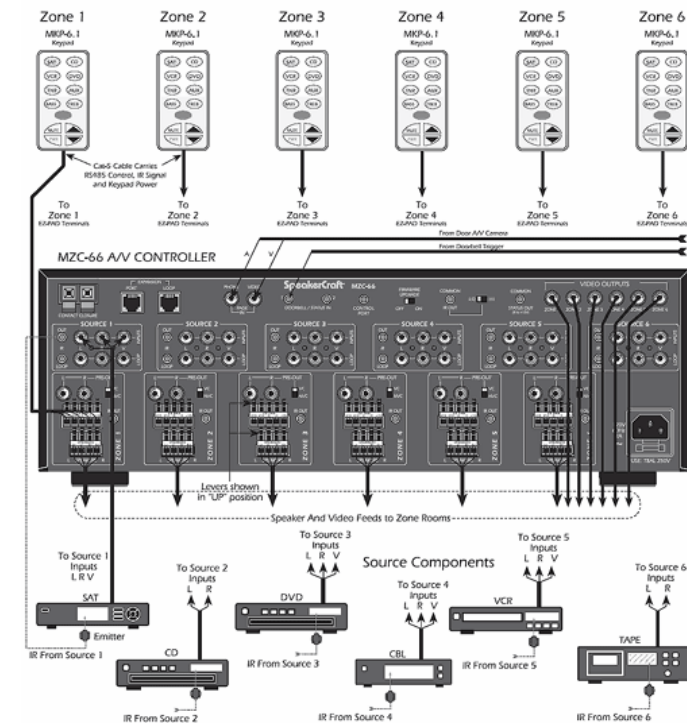

Sistema de Sonido Multizona

VENTAJAS

- Manejo y distribución organizada de música
- Conexiones para diferentes fuentes de sonido y video: TV, CD, DVD, IPOD, Music Servers
- Posibilidad de escuchar diferentes fuentes a diferentes volúmenes en cada zona
- Integración con planta telefónica para parlanteo a través de parlantes conectados al sistema
- Integración con timbre para disminución del volumen por breve tiempo cuando este suena
- Integración con cámara de puerta para visualización en Tv cuando suena timbre* Solo en algunos modelos
- Modo fiesta: Integra zonas sociales con la misma música al mismo volumen
- Varias unidades pueden ser conectadas en cascada

CADA ZONA CON SU MUSICA

fm 100.5

CONTROLADORES DE ZONA

**Botonera con / sin receptor
infrarrojo**

**Pantalla a color con
receptor Infrarojo**

CONEXIONES

Todo se conecta a un solo equipo:

- Parlantes
- Fuentes de sonido (CD, DVD, TV, IPOD)
- Timbre, Planta telefónica, cámara de puerta
- Controladores de zona

RADIO AM/FM

MODELO MZC 88

MZC 88

- 8 Zone, 8 Source Controller/Amplifier/Receiver
- 50 Watts Per Channel x 16 Channels (8 Stereo Zones)
- Two Built-In AM/FM Tuners With a Total of 80 Presets (10 Per Zone)
- Telephone and Doorbell Mute Capabilities
- Contains Discrete On/Off Power and IR Codes for the Majority of Component Brands
- RS232 Output for Control of Source Components
- Zone Expansion Capable
- Includes KCM-1.0 Keypad Connector Module
- Patent Pending

MODELO MZC 66

MZC 66

- 6 Zone, 6 Source Controller/Amplifier
- 30 Watts Per Channel x 12 Channels (6 Stereo Zones)
- Telephone and Doorbell Mute Capabilities
- Zone Expansion Capable
- Patent Pending

MODELO MZC 64