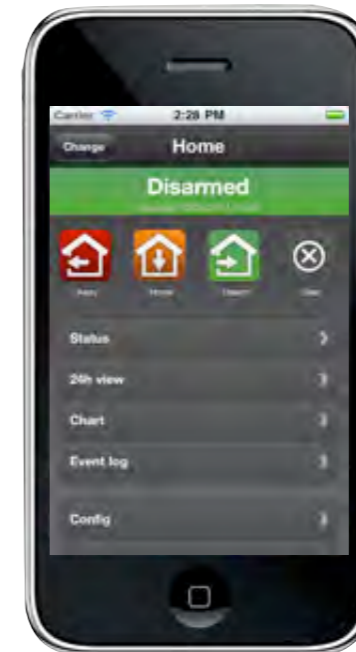

Sirenas

Interna en la
unidad central

Inalámbrica
con adaptador
uso interior

Inalámbrica
con adaptador
uso exterior

Inalámbrica
solar uso
exterior

Resumen

QR Code

Technoimport