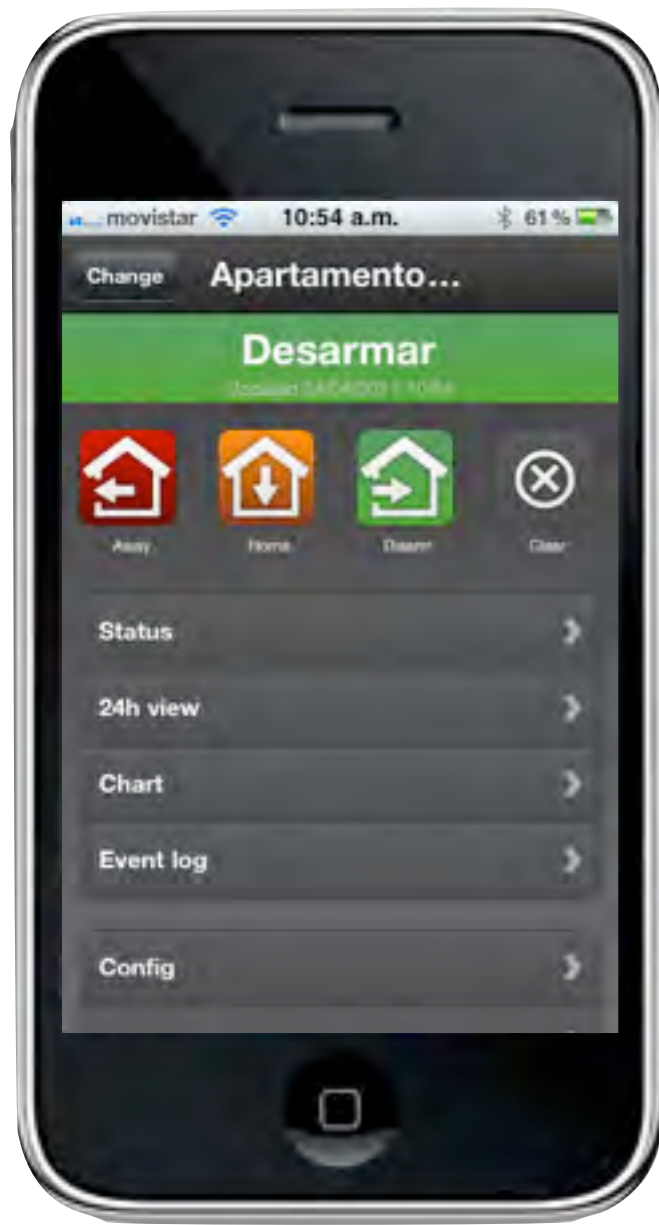

Desde un dispositivo móvil