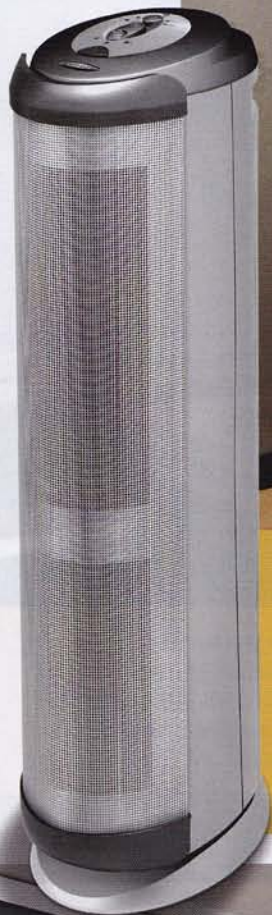

El purificador de aire de torre ($369.000) con filtro Hepa ref. BAP 1700 elimina hasta el 99% de las partículas de polvo y polen presentes en el aire. Es de Oster.

Los altavoces Speakercraft ($320.000/u) y el de control de iluminación ($320.000) Lutron de Tecnoimport, están dispuestos en el conjunto Reserva de la Sierra, proyecto de Marval.